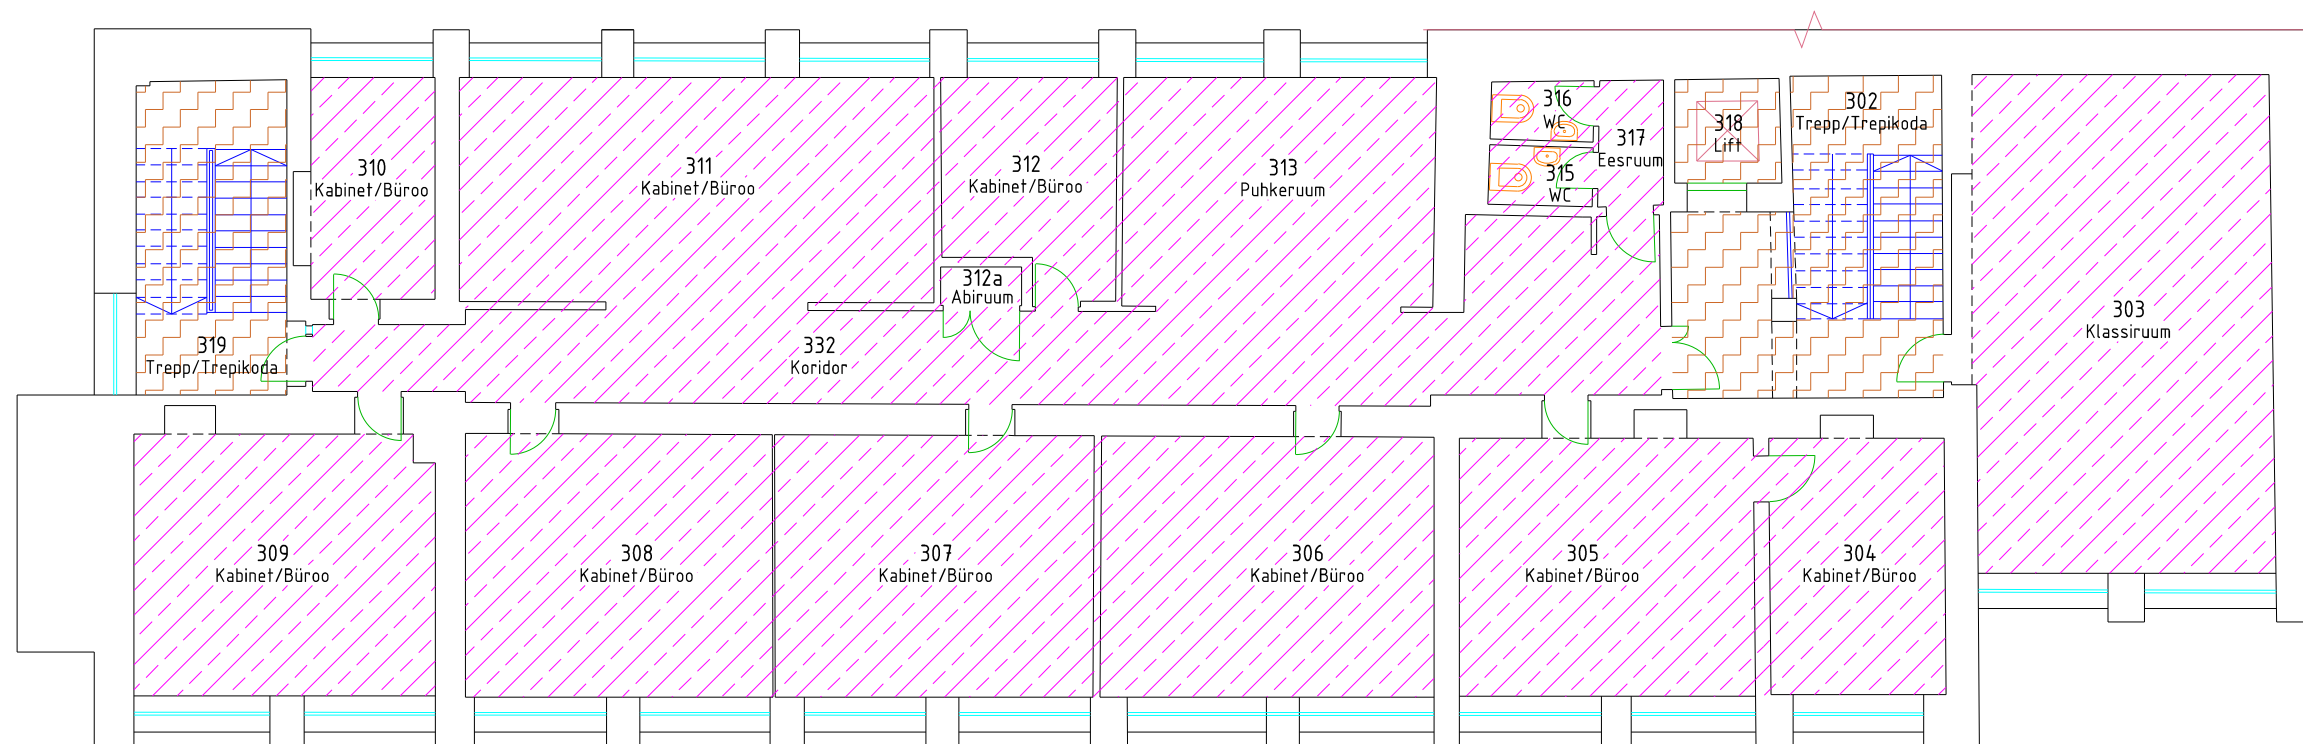

Endla 10a, Tallinn, Bürohoone 03 korrus

Legend

Tarbijakaitse ja Tehnilise Järelevalve Amet

Vertikaalsete ühendusteede pind